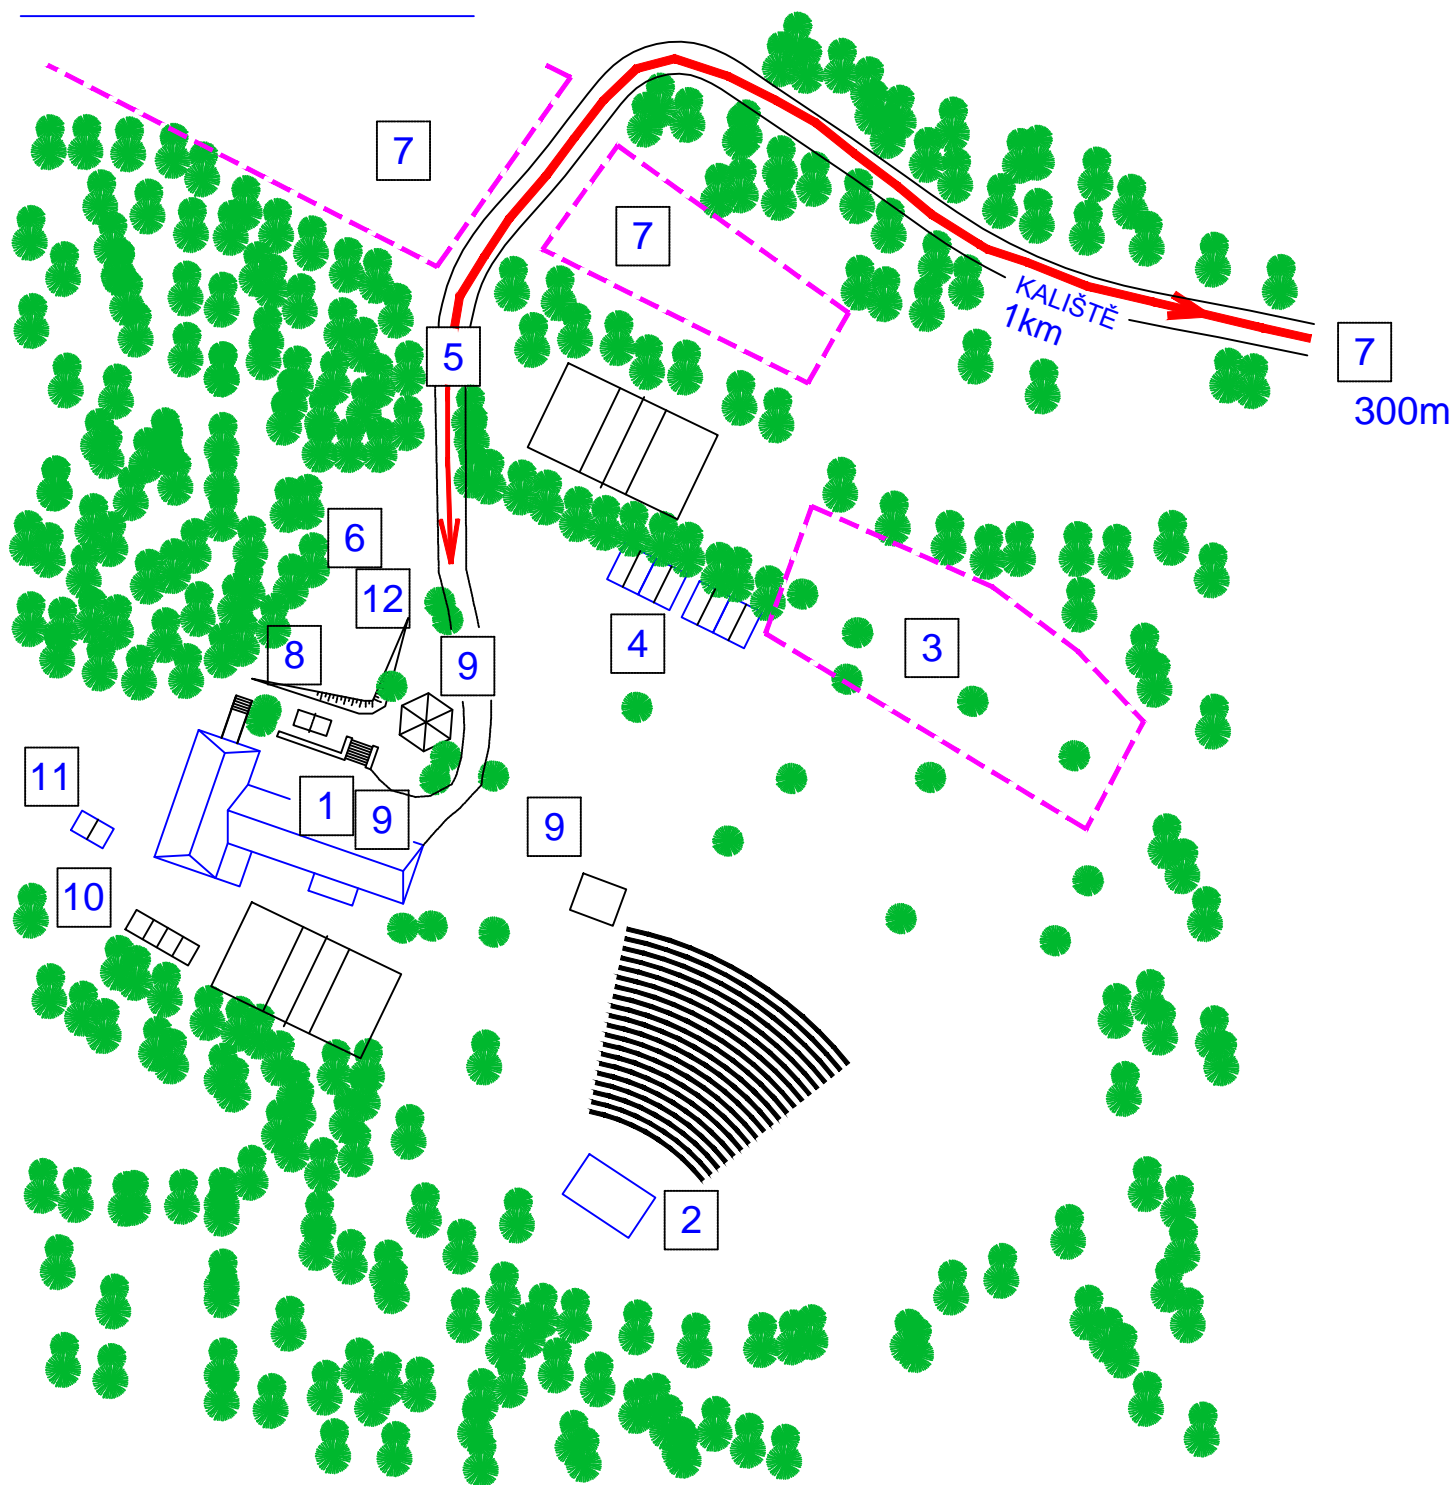

MAPKA AREÁLU

- | | | | |
|---|------------------------------|----|------------------------|
| 1 | CHALUPA NA BĚLICI | 7 | PARKOVIŠTĚ NÁVŠTĚVNÍCI |
| 2 | HLAVNÍ SCÉNA | 8 | SCÉNA TOTEM |
| 3 | STANOVÝ TÁBOR | 9 | OBČERSTVENÍ |
| 4 | CHATKY | 10 | MOBILNÍ WC , UMÝVÁRNA |
| 5 | VSTUP DO AREÁLU, STRÁŽNÍ VĚŽ | 11 | KADIBUDKY WC |
| 6 | TOTÉM | 12 | OHNIŠTĚ, NOČNÍ SEJŠN |